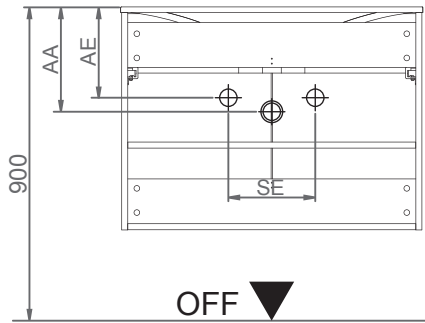

Wasseranschluss

AA = Abstand Ablauf
 AE = Abstand Eckventile
 SE = Seitlicher Abstand Eckventile
 OFF = Oberkante fertiger Fußboden

Waschtischunterschranke

Art-Nr.	Maße in mm	
73603/5 73703/5 73803/5 73903/5 mit 73600/9	x = 760	y = 705
73833/5 73883/5 73933/5 73983/5 mit 82390/1	x = 406	y = 635

Abstand	Maße in mm
AA	330 - 350
AE	280 - 300
SE	150 - 330

73600/
73609

Abstand	Maße in mm
AA	250
AE	210
SE	150 - 330

73600/
73609

Abstand	Maße in mm
AA	290
AE	260
SE	150 - 210

82390/1

OFF ▼

LUGANO Bohrmaße S1/3
29.05.2013 chbe

Wasseranschluss

AA = Abstand Ablauf
 AE = Abstand Eckventile
 SE = Seitlicher Abstand Eckventile
 OFF = Oberkante fertiger Fußboden

Waschtischunterschranke

Art-Nr.	Maße in mm	
73603/5	x = 760	y = 705
73703/5		
73803/5		
73903/5		
mit 73600/9		

Abstand	Maße in mm
AA	330 - 350
AE	280 - 300
SE	150 - 330

Abstand	Maße in mm
AA	250
AE	210
SE	150 - 330

OFF ▼

LUGANO Bohrmaße S2/3
 29.05.2013 chbe

Ansicht von hinten

alugano.ai

Maßangaben in mm.

Änderungen vorbehalten.