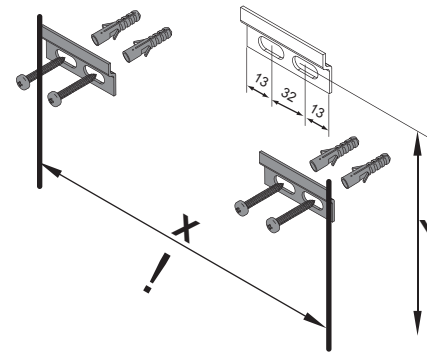

Wasseranschluss

AA = Abstand Ablauf
 AE = Abstand Eckventile
 SE = Seitlicher Abstand Eckventile
 OFF = Oberkante fertiger Fußboden

Waschtischunterschranke

Art-Nr.	Maße in mm	
73603/5 73703/5 73803/5 73903/5 mit 73600/9	x = 760	y = 705
73833/5 73883/5 73933/5 73983/5 mit 82390/1	x = 406	y = 635

Abstand	Maße in mm
AA	330 - 350
AE	280 - 300
SE	150 - 330

73600/
73609

Abstand	Maße in mm
AA	250
AE	210
SE	150 - 330

73600/
73609

Abstand	Maße in mm
AA	290
AE	260
SE	150 - 210

82390/1

OFF ▼

LUGANO Bohrmaße S1/3
29.05.2013 chbe

Wasseranschluss

AA = Abstand Ablauf
 AE = Abstand Eckventile
 SE = Seitlicher Abstand Eckventile
 OFF = Oberkante fertiger Fußboden

Waschtischunterschranke

Art-Nr.	Maße in mm	
73603/5	x = 760	y = 705
73703/5		
73803/5		
73903/5		
mit 73600/9		

Abstand	Maße in mm
AA	330 - 350
AE	280 - 300
SE	150 - 330

Abstand	Maße in mm
AA	250
AE	210
SE	150 - 330

OFF ▼

LUGANO Bohrmaße S2/3
 29.05.2013 chbe

Ansicht von hinten

alugano.ai

Maßangaben in mm.

Änderungen vorbehalten.