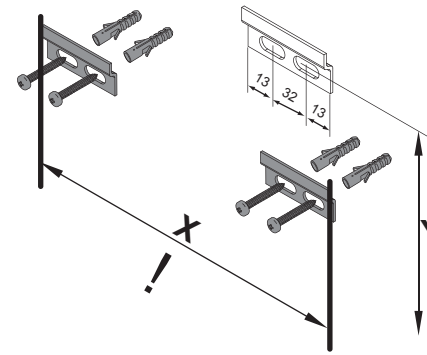

Ansicht von hinten

alugano.ai

Maßangaben in mm.

Änderungen vorbehalten.

Die vorgegebenen Maße sind unverbindlich, vor Ort zu prüfen und stellen nur eine Empfehlung dar.

FAKELMANN® GmbH + Co. KG

Postfach 280 • D-91211 Hersbruck
 Tel.: 09151/811-0 • FAX: 09151/811-294
 Servicetelefon: 09151/811-206
 www.fackelmann.de

Wasseranschluss

AA = Abstand Ablauf
 AE = Abstand Eckventile
 SE = Seitlicher Abstand Eckventile
 OFF = Oberkante fertiger Fußboden

Waschtischunterschranke

Art-Nr.	Maße in mm	
73603/5	x = 760	y = 705
73703/5		
73803/5		
73903/5		
mit 73600/9		

Abstand	Maße in mm
AA	330 - 350
AE	280 - 300
SE	150 - 330

Abstand	Maße in mm
AA	250
AE	210
SE	150 - 330

OFF ▼

LUGANO Bohrmaße S2/3
 29.05.2013 chbe

Ansicht von hinten

alugano.ai

Maßangaben in mm.

Änderungen vorbehalten.

LUGANO Bohrmaße S3/3
09.10.2014 chbe

Ansicht von hinten

alugano.ai

Maßangaben in mm.

Änderungen vorbehalten.

Die vorgegebenen Maße sind unverbindlich, vor Ort zu prüfen und stellen nur eine Empfehlung dar..