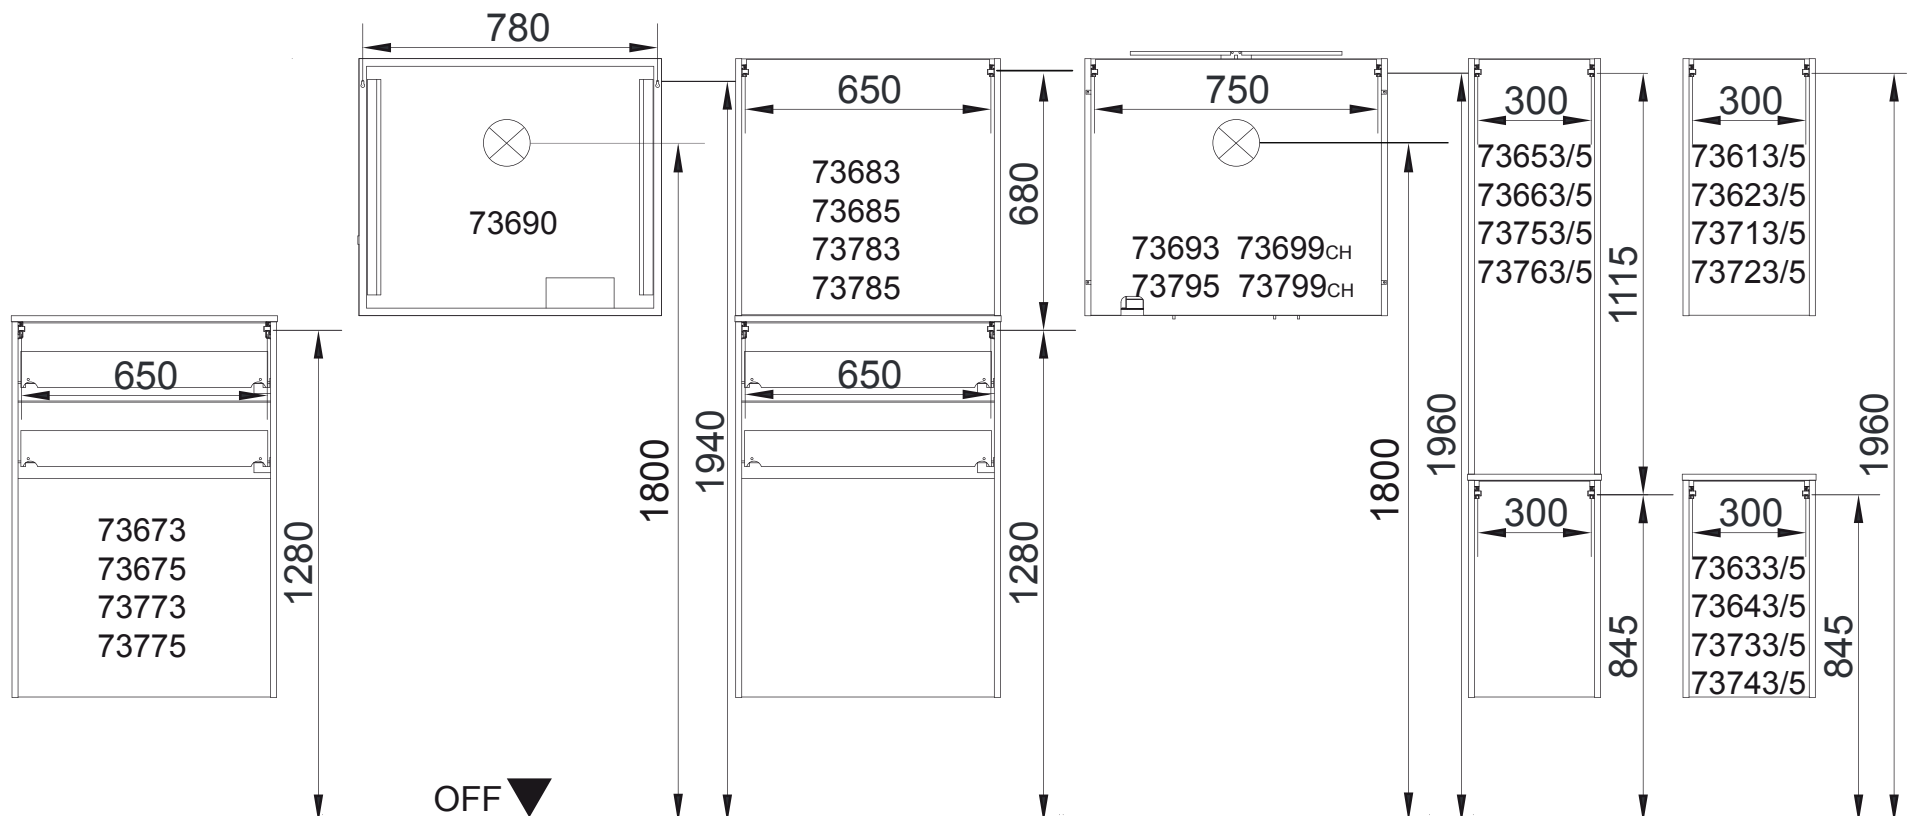

Wasseranschluss

AA = Abstand Ablauf
 AE = Abstand Eckventile
 SE = Seitlicher Abstand Eckventile
 OFF = Oberkante fertiger Fußboden

Waschtischunterschranke

Art-Nr.	Maße in mm	
73603/5 73703/5 73803/5 73903/5 mit 73600/9	x = 760	y = 705
73833/5 73883/5 73933/5 73983/5 mit 82390/1	x = 406	y = 635

Wasseranschluss

AA = Abstand Ablauf
 AE = Abstand Eckventile
 SE = Seitlicher Abstand Eckventile
 OFF = Oberkante fertiger Fußboden

Waschtischunterschranke

Art-Nr.	Maße in mm	
73603/5	x = 760	y = 705
73703/5		
73803/5		
73903/5		
mit 73600/9		

Abstand	Maße in mm
AA	330 - 350
AE	280 - 300
SE	150 - 330

Abstand	Maße in mm
AA	250
AE	210
SE	150 - 330

OFF ▼

LUGANO Bohrmaße S2/3
 29.05.2013 chbe

Ansicht von hinten

alugano.ai

Maßangaben in mm.

Änderungen vorbehalten.

LUGANO Bohrmaße S3/3
09.10.2014 chbe

Ansicht von hinten

alugano.ai

Maßangaben in mm.

Änderungen vorbehalten.

Die vorgegebenen Maße sind unverbindlich, vor Ort zu prüfen und stellen nur eine Empfehlung dar..