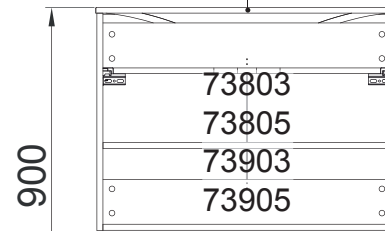

Wasseranschluss

AA = Abstand Ablauf
 AE = Abstand Eckventile
 SE = Seitlicher Abstand Eckventile
 OFF = Oberkante fertiger Fußboden

Waschtischunterschranke

Art-Nr.	Maße in mm	
73603/5 73703/5 73803/5 73903/5 mit 73600/9	x = 760	y = 705
73833/5 73883/5 73933/5 73983/5 mit 82390/1	x = 406	y = 635

Abstand	Maße in mm
AA	330 - 350
AE	280 - 300
SE	150 - 330

73600/
73609

Abstand	Maße in mm
AA	250
AE	210
SE	150 - 330

73600/
73609

Abstand	Maße in mm
AA	290
AE	260
SE	150 - 210

82390/1

OFF ▼

LUGANO Bohrmaße S1/3
29.05.2013 chbe

Wasseranschluss

AA = Abstand Ablauf
 AE = Abstand Eckventile
 SE = Seitlicher Abstand Eckventile
 OFF = Oberkante fertiger Fußboden

Waschtischunterschranke

Art-Nr.	Maße in mm	
73603/5	x = 760	y = 705
73703/5		
73803/5		
73903/5		
mit 73600/9		

Abstand	Maße in mm
AA	330 - 350
AE	280 - 300
SE	150 - 330

Abstand	Maße in mm
AA	250
AE	210
SE	150 - 330

OFF ▼

LUGANO Bohrmaße S2/3
 29.05.2013 chbe

Ansicht von hinten

alugano.ai

Maßangaben in mm.

Änderungen vorbehalten.