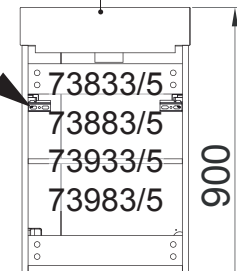

Wasseranschluss

AA = Abstand Ablauf
 AE = Abstand Eckventile
 SE = Seitlicher Abstand Eckventile
 OFF = Oberkante fertiger Fußboden

Waschtischunterschranke

Art-Nr.	Maße in mm	
73603/5 73703/5 73803/5 73903/5 mit 73600/9	x = 760	y = 705
73833/5 73883/5 73933/5 73983/5 mit 82390/1	x = 406	y = 635

Abstand	Maße in mm
AA	330 - 350
AE	280 - 300
SE	150 - 330

73600/
73609

Abstand	Maße in mm
AA	250
AE	210
SE	150 - 330

73600/
73609

Abstand	Maße in mm
AA	290
AE	260
SE	150 - 210

82390/1

OFF ▼

LUGANO Bohrmaße S1/3
29.05.2013 chbe

Ansicht von hinten

alugano.ai

Maßangaben in mm.

Änderungen vorbehalten.

Die vorgegebenen Maße sind unverbindlich, vor Ort zu prüfen und stellen nur eine Empfehlung dar.

FAKELMANN® GmbH + Co. KG

Postfach 280 • D-91211 Hersbruck
 Tel.: 09151/811-0 • FAX: 09151/811-294
 Servicetelefon: 09151/811-206
 www.fackelmann.de

Wasseranschluss

AA = Abstand Ablauf
 AE = Abstand Eckventile
 SE = Seitlicher Abstand Eckventile
 OFF = Oberkante fertiger Fußboden

Waschtischunterschranke

Art-Nr.	Maße in mm	
73603/5	x = 760	y = 705
73703/5		
73803/5		
73903/5		
mit 73600/9		