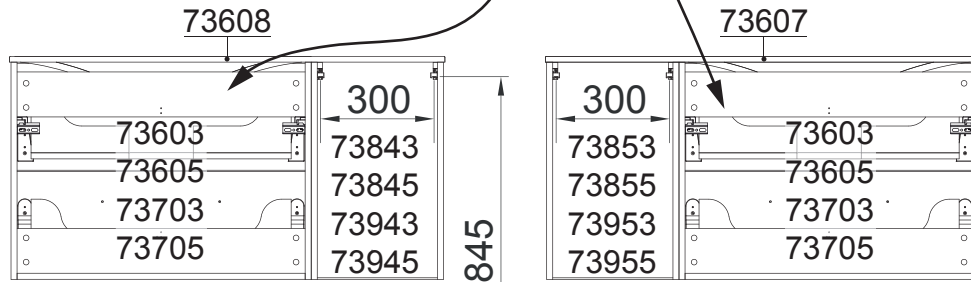

Ansicht von hinten

alugano.ai

Maßangaben in mm.

Änderungen vorbehalten.

Die vorgegebenen Maße sind unverbindlich, vor Ort zu prüfen und stellen nur eine Empfehlung dar.

FAKELMANN® GmbH + Co. KG

Postfach 280 • D-91211 Hersbruck
 Tel.: 09151/811-0 • FAX: 09151/811-294
 Servicetelefon: 09151/811-206
 www.fackelmann.de

Wasseranschluss

AA = Abstand Ablauf
 AE = Abstand Eckventile
 SE = Seitlicher Abstand Eckventile
 OFF = Oberkante fertiger Fußboden

Waschtischunterschranke

Art-Nr.	Maße in mm	
73603/5	x = 760	y = 705
73703/5		
73803/5		
73903/5		
mit 73600/9		

Abstand	Maße in mm
AA	330 - 350
AE	280 - 300
SE	150 - 330

Abstand	Maße in mm
AA	250
AE	210
SE	150 - 330

OFF ▼

LUGANO Bohrmaße S2/3
 29.05.2013 chbe

Ansicht von hinten

alugano.ai

Maßangaben in mm.

Änderungen vorbehalten.

LUGANO Bohrmaße S3/3
09.10.2014 chbe

Ansicht von hinten

alugano.ai

Maßangaben in mm.

Änderungen vorbehalten.

Die vorgegebenen Maße sind unverbindlich, vor Ort zu prüfen und stellen nur eine Empfehlung dar..