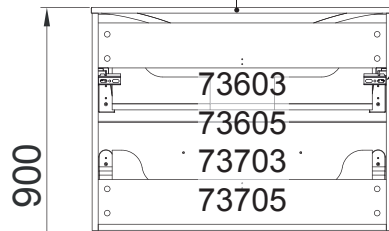

Wasseranschluss

AA = Abstand Ablauf
 AE = Abstand Eckventile
 SE = Seitlicher Abstand Eckventile
 OFF = Oberkante fertiger Fußboden

Waschtischunterschranke

Art-Nr.	Maße in mm	
73603/5 73703/5 73803/5 73903/5 mit 73600/9	x = 760	y = 705
73833/5 73883/5 73933/5 73983/5 mit 82390/1	x = 406	y = 635

Abstand	Maße in mm
AA	330 - 350
AE	280 - 300
SE	150 - 330

73600/
73609

Abstand	Maße in mm
AA	250
AE	210
SE	150 - 330

73600/
73609

Abstand	Maße in mm
AA	290
AE	260
SE	150 - 210

82390/1

OFF ▼

LUGANO Bohrmaße S1/3
29.05.2013 chbe

Wasseranschluss

AA = Abstand Ablauf
 AE = Abstand Eckventile
 SE = Seitlicher Abstand Eckventile
 OFF = Oberkante fertiger Fußboden

Waschtischunterschranke

Art-Nr.	Maße in mm	
73603/5	x = 760	y = 705
73703/5		
73803/5		
73903/5		
mit 73600/9		

Abstand	Maße in mm
AA	330 - 350
AE	280 - 300
SE	150 - 330

Abstand	Maße in mm
AA	250
AE	210
SE	150 - 330

OFF ▼

LUGANO Bohrmaße S2/3
 29.05.2013 chbe

Ansicht von hinten

alugano.ai

Maßangaben in mm.

Änderungen vorbehalten.