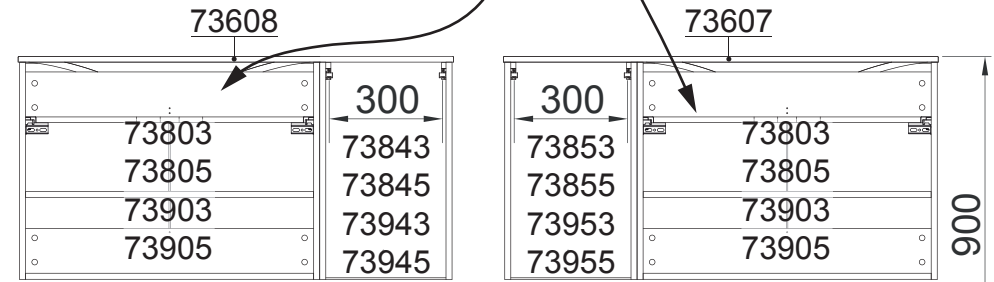

Ansicht von hinten

alugano.ai

Maßangaben in mm.

Änderungen vorbehalten.

Die vorgegebenen Maße sind unverbindlich, vor Ort zu prüfen und stellen nur eine Empfehlung dar.

FAKELMANN® GmbH + Co. KG

Postfach 280 • D-91211 Hersbruck
 Tel.: 09151/811-0 • FAX: 09151/811-294
 Servicetelefon: 09151/811-206
 www.fackelmann.de

Wasseranschluss

AA = Abstand Ablauf
 AE = Abstand Eckventile
 SE = Seitlicher Abstand Eckventile
 OFF = Oberkante fertiger Fußboden

Waschtischunterschranke

Art-Nr.	Maße in mm	
73603/5	x = 760	y = 705
73703/5		
73803/5		
73903/5		
mit 73600/9		

Abstand	Maße in mm
AA	330 - 350
AE	280 - 300
SE	150 - 330

Abstand	Maße in mm
AA	250
AE	210
SE	150 - 330

OFF ▼

LUGANO Bohrmaße S2/3
 29.05.2013 chbe

Ansicht von hinten

alugano.ai

Maßangaben in mm.

Änderungen vorbehalten.

LUGANO Bohrmaße S3/3
09.10.2014 chbe

Ansicht von hinten

alugano.ai

Maßangaben in mm.

Änderungen vorbehalten.

Die vorgegebenen Maße sind unverbindlich, vor Ort zu prüfen und stellen nur eine Empfehlung dar..