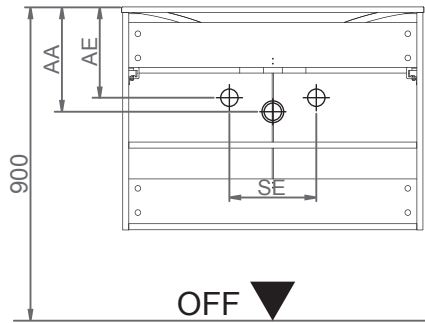

Ansicht von hinten

alugano.ai

Maßangaben in mm.

Änderungen vorbehalten.

Die vorgegebenen Maße sind unverbindlich, vor Ort zu prüfen und stellen nur eine Empfehlung dar.

FAKELMANN® GmbH + Co. KG

Postfach 280 • D-91211 Hersbruck
 Tel.: 09151/811-0 • FAX: 09151/811-294
 Servicetelefon: 09151/811-206
 www.fackelmann.de

Wasseranschluss

AA = Abstand Ablauf
 AE = Abstand Eckventile
 SE = Seitlicher Abstand Eckventile
 OFF = Oberkante fertiger Fußboden

Waschtischunterschranke

Art-Nr.	Maße in mm	
73603/5	x = 760	y = 705
73703/5		
73803/5		
73903/5		
mit 73600/9		

Abstand	Maße in mm
AA	330 - 350
AE	280 - 300
SE	150 - 330

Abstand	Maße in mm
AA	250
AE	210
SE	150 - 330

OFF ▼

LUGANO Bohrmaße S2/3
 29.05.2013 chbe

Ansicht von hinten

alugano.ai

Maßangaben in mm.

Änderungen vorbehalten.